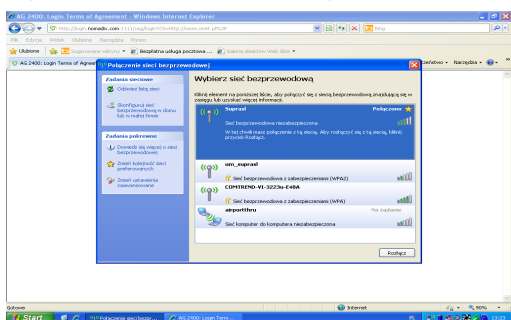

Instrukcja połączenia do HotSpot Supraśl w systemie Windows

Odnajdujemy sieć niezabezpieczoną Supraśl i podłączamy się do niej.

W przeglądarce internetowej wyskoczy nam okno logowania, naciskamy przycisk Login