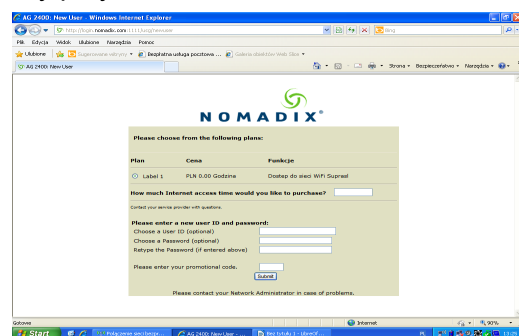

Instrukcja połączenia do HotSpot Supraśl w systemie Windows

Odnajdujemy sieć niezabezpieczoną Supraśl i podłączamy się do niej.

W przeglądarce internetowej wyskoczy nam okno logowania, naciskamy przycisk Login

Naciskamy przycisk New User

Konieczniewypełniamy pierwsze pole: How much time...: Wpisujemy np. 99

Potwierdzamy przyciskiem Submit

Dostajemy potwierdzenie: Subscription Accepted

Korzystamy z bezpłatnego internetu.