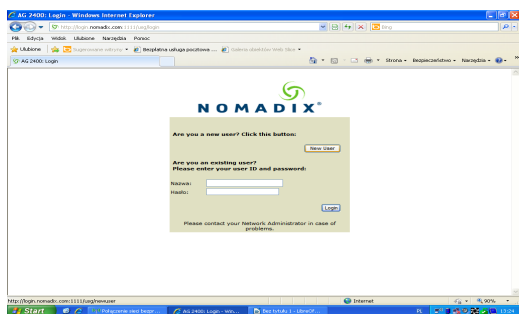

Naciskamy przycisk New User